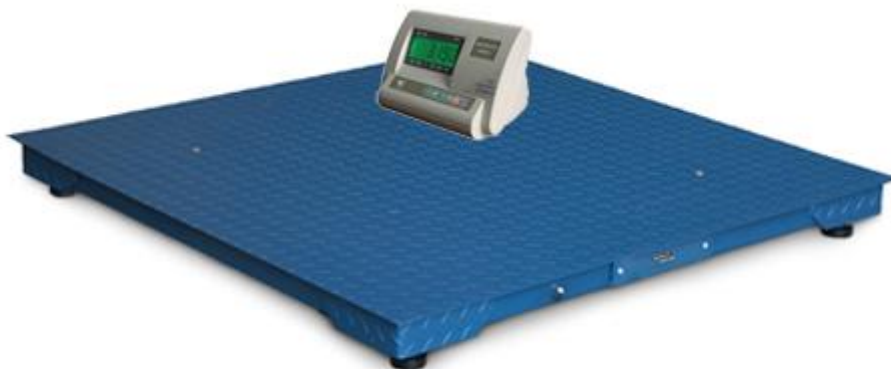

Levné Váhy CZ

výroba - prodej - servis vah a vážících systémů

Podlahové váhy SOLID F

Podlahové váhy řady Solid nabízí vysoký standard vážení za velice příznivé ceny. Díky schválení lze váhy použít jak v obchodním styku, tak jako technologické s větším počtem zobrazených dílků. Váhy jsou dodávány ve standardních rozměrech a váživostech, na přání zákazníka lze veškeré aspekty změnit. Ocelová konstrukce váhy je opatřena vypalovaným komaxitovým lakem. Váhy jsou vybaveny indikátorem z pevného ABS plastu, se základními funkcemi vážení, integrovaným akumulátorem až pro 90 hodin provozu, výstupem RS-232 pro připojení PC nebo tiskárny. Displej je opatřen podsvícením a je výborně čitelný. Jako volitelné příslušenství lze k váze připojit nerezový indikátor s krytím IP-65, vhodný pro venkovní užívání. Dále je možnost prodloužené záruky až na 36 měsíců.

Volitelné příslušenství:

Nerezový indikátor – krytí IP-65

Tiskárna

ES ověření váhy

Kalibrace včetně protokolu

Rám pro zabudování do podlahy

Váživost až 5.000 Kg